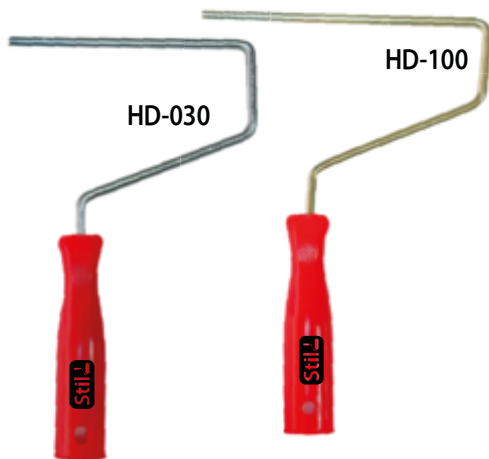

123 Kod/Code	Ürünün Adı /Product	Ölçü/Size	Adet/Qty
HD-100	Roller Iron Gold	Standart	100

123 Kod/Code	Ürünün Adı /Product	Ölçü/Size	Adet/Qty
HD-010	Roller Iron	S	100
HD-020	Roller Iron	M	100
HD-030	Roller Iron	L	100